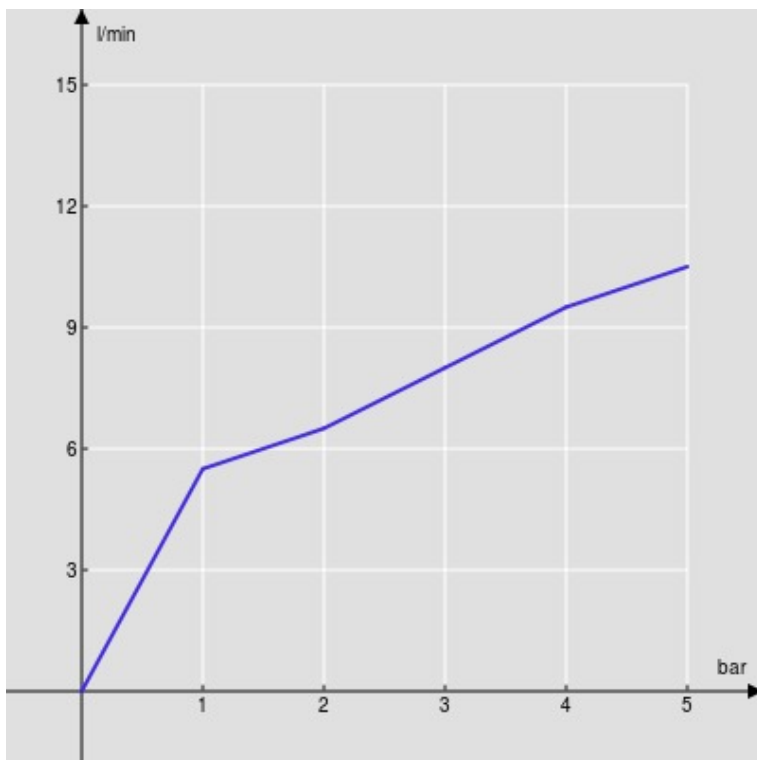

SPECIFICHE

Monocomando

Chrome

Aeratore anticalcare

Scarico 1 1/4" con sistema brevettato SNAP

Flessibili inox ø 3/8"

Limitatore di portata con freno al 50%

Imballo: 41 x 21 x 7 cm / 0,00603 m³ / 2,35 kg

CERTIFICAZIONI

DIAGRAMMA DI PORTATA: ACQUA CALDA/FREDDA

— Aeratore

DIAGRAMMA DI PORTATA: ACQUA MISCELATA

— Aeratore