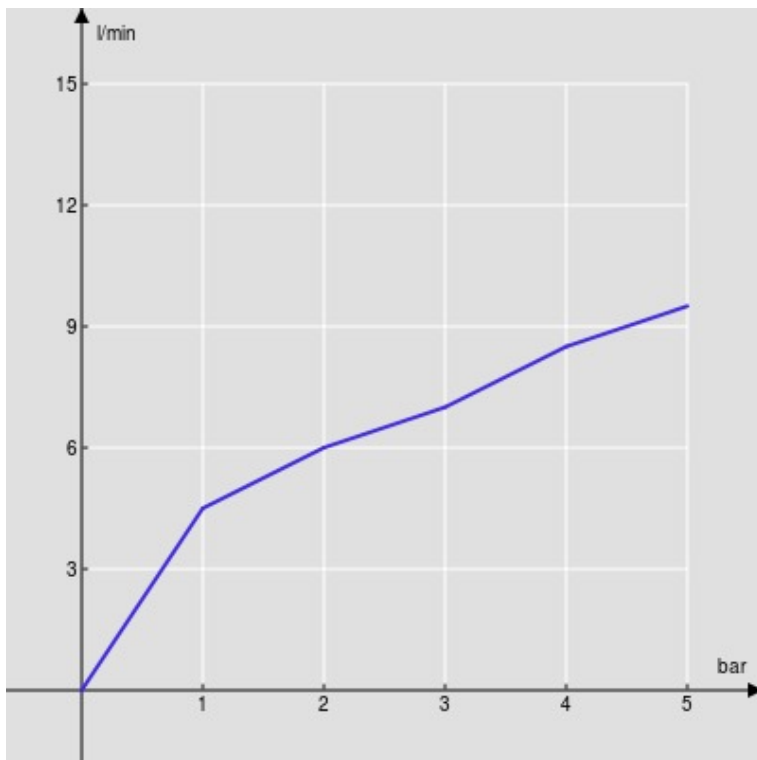

DIAGRAMMA DI PORTATA: ACQUA CALDA/FREDDA